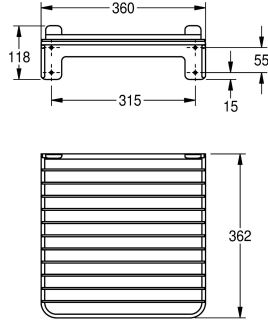

#### KWC-No.

**2000101201**

Allasritilä

MIRANIT -komposiittimateriaalista valmistetun kaatoaltaan yläpuolelle, seinälle asennettava allasritilä ruostumattomasta

teräksestä. Saranoitu, kallistussuojalla. Sisältää kiinnitystarvikkeet.

#### Tekniset tiedot

Täyttömäärä

1

Määrä mittayksikkö

Kappaleita

IviCode

0