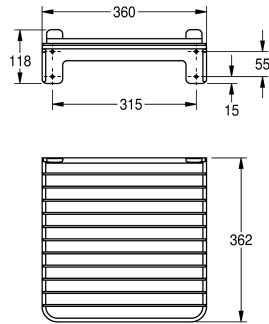

#### KWC-No.

**2000101201**

Griglia

Griglia per secchio in acciaio inox per fissaggio a parete sopra vuotoatoio in materiale minerale MIRANIT legato con resina sintetica, incernierato, con protezione antiribaltamento, materiale di fissaggio

incluso.

Dimensioni 360 x 118 x 362 mm (L x A x P)