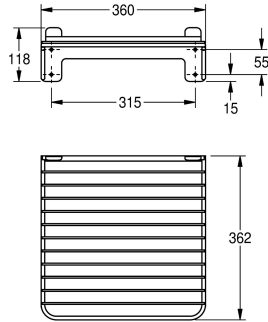

KWC SIRIUS Emmerrooster

Modell-Linie: SIRIUS | SIRX512
Wastroggen en uitgietbakken | Toebehoren uitgietbakken

KWC-No.

2000101201
Emmerrooster

Emmerrooster van roestvrij staal voor wandmontage boven
uitstortbak van MIRANIT, met scharnieren en beveiliging tegen

kantelen, incl. bevestigingsmateriaal.

Technical Data

Vulhoeveelheid

1

Hoeveelheid meeteenheid

Stuk