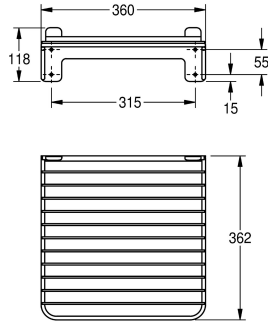

### KWC-No.

**2000101201**  
Emmerrooster

Emmerrooster van roestvrij staal voor wandmontage boven  
uitstortbak van MIRANIT, met scharnieren en beveiliging tegen

kantelen, incl. bevestigingsmateriaal.

### Technical Data

Vulhoeveelheid

1

Hoeveelheid meeteenheid

Stuk