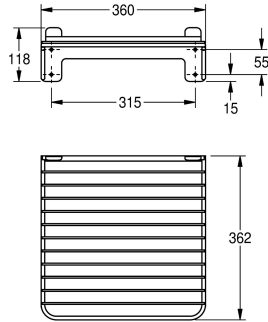

## KWC SIRIUS Ruszt na wiadro

Modell-Linie: SIRIUS | SIRX512  
Komory gospodarcze | Wyposażenie dodatkowe do komór gospodarczych

### KWC-No.

**2000101201**

Ruszt na wiadro

Ruszt ze stali szlachetnej. Do montażu ściennego nad komorą zlewową do fekaliów. Składany, z zabezpieczeniem przed opadnięciem. W komplecie: zestaw montażowy.

Wymiary 360 x 118 x 362 mm (szer. x wys. x głęb.)

### Dane techniczne

Pojemność

1

Ilość uom

Sztuki