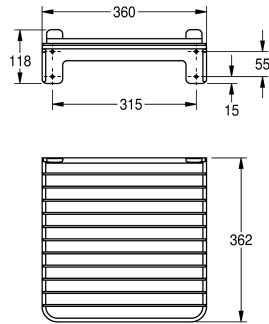

KWC SIRIUS

Hingaller

Modell-Linie: SIRIUS | SIRX512

Utslagsback | Kompletterande delar nyttosänkor

KWC-No.

2000101201

Bucket grating

Hingaller av rostfritt stål för väggmontering ovanför avfallsvask tillverkad av MIRANIT, gångjärnsförsedd, med lutningsskydd, fasta

ättningsmaterial medföljer.

Technical Data

Fyllnads kvantitet

1

Kvantitet oundgänglig

Bitar