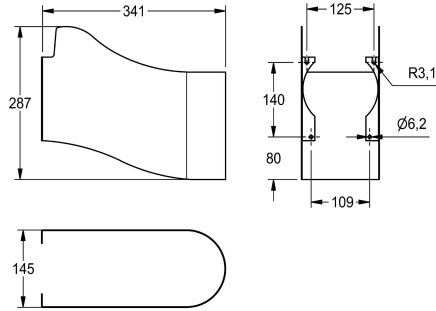

KWC SIRIUS

Kryt sifonu

Modell-Linie: SIRIUS | SIRX514

Úklidové dřezy | Příslušenství Výlevky

KWC-No.

2000101202

Kryt sifonu

Kryt sifonu k fekální výlevce z MIRANITu, z chromniklové oceli k montáži na stěnu, včetně upevňovacího materiálu.

Rozměry 145 x 287 x 341 mm (š x v x h)

Technické údaje

Množství

1

Množství uom

ks