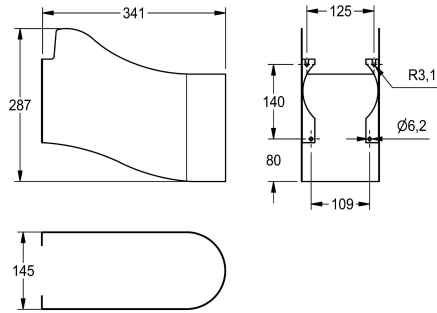

## KWC SIRIUS Siphonverkleidung

Modell-Linie: SIRIUS | SIRX514  
Reinigungsbecken, Waschröge, Ausgüsse | Zubehör Ausgussbecken

### KWC-Nr.

**2000101202**  
Siphonverkleidung

Siphonverkleidung für Fäkalausguss aus MIRANIT, aus Chromnickelstahl zur Wandmontage, inklusive Befestigungsmaterial.

Abmessungen 145 x 287 x 341 mm (B x H x T)

### Technische Daten

Füllmenge

1

Mengeneinheit

Stück