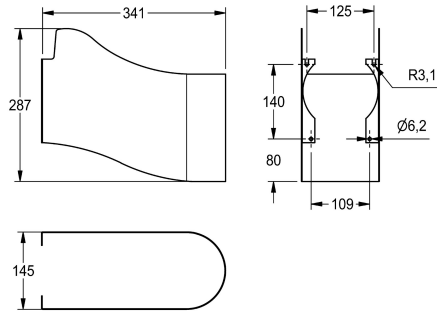

KWC SIRIUS Siphonverkleidung

Modell-Linie: SIRIUS | SIRX514
Reinigungsbecken, Waschröge, Ausgüsse | Zubehör Ausgussbecken

KWC-Nr.

2000101202
Siphonverkleidung

Siphonverkleidung für Fäkalausguss aus MIRANIT, aus Chromnickelstahl zur Wandmontage, inklusive Befestigungsmaterial.

Abmessungen 145 x 287 x 341 mm (B x H x T)

Technische Daten

Füllmenge
Mengeneinheit
teamNumber

1
Stück
0