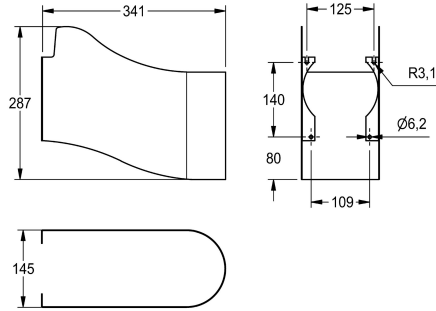

KWC SIRIUS Siphonverkleidung

Modell-Linie: SIRIUS | SIRX514
Reinigungsbecken, Waschröge, Ausgüsse | Zubehör Ausgussbecken

KWC-Nr.

2000101202
Siphonverkleidung

Siphonverkleidung für Fäkalausguss aus MIRANIT, aus Chromnickelstahl zur Wandmontage, inklusive Befestigungsmaterial.

Abmessungen 145 x 287 x 341 mm (B x H x T)

Technische Daten

Füllmenge
Mengeneinheit

1
Stück