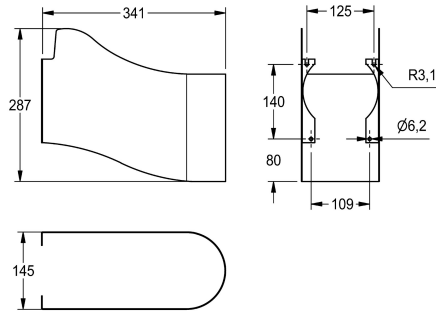

KWC SIRIUS Cubierta de sifón

Modell-Linie: SIRIUS | SIRX514
Cubetas inoxidable | Accesorio Fregadero Industrial

KWC-No.

2000101202
Cubierta de sifón

Cubierta de sifón para fregadero de residuos de MIRANIT, para montaje a pared, de acero cromo-níquel, material de fijación incluido.

Dimensiones 145 x 287 x 341 mm (L x A x P)

Datos técnicos

Cantidad
Cantidad de unidades de medición

1
Piezas