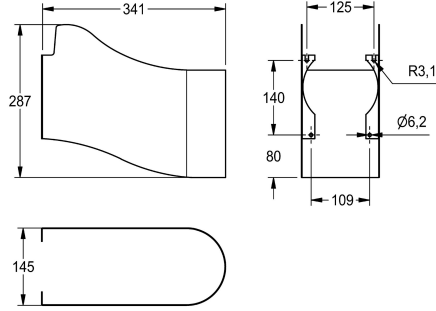

KWC SIRIUS Vesilukon suojus

Modell-Linie: SIRIUS | SIRX514
Kodinhoitoaltaat | Kodinhoitoaltaiden täydennysosat

KWC-No.

2000101202
SIRX514 Alapeitekotelo

MIRANIT -komposiittimateriaalista valmistetun kaatoaltaan alapeitekotelo

Seinään asennettava, ruostumattomasta teräksestä, sisältää kiinnitystarvikkeet.

Tekniset tiedot

Täyttömäärä

1

Määrä mittayksikkö

Kappaleita

IviCode

0