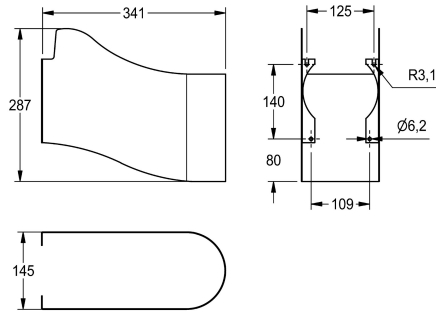

KWC SIRIUS Couvre-siphon

Modell-Linie: SIRIUS | SIRX514
Bacs de lavage, déversoirs et éviers | Accessoires

KWC-No.

2000101202
Couvre-siphon

Couvre-siphon pour bac d'évacuation en MIRANIT, pour montage mural, en

acier inoxydable, matériel de fixation fourni.

Données techniques

Unité de remplissage

1

Unité de mesure

Pièce

teamNumber

0