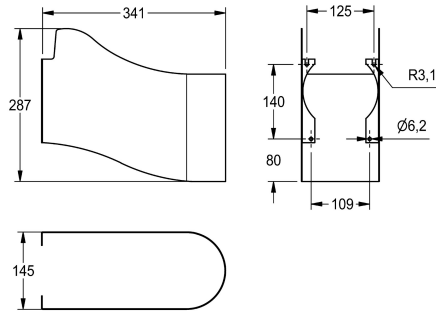

## KWC SIRIUS Coprisifone per vuotatoio

Modell-Linie: SIRIUS | SIRX514  
Vasche di lavaggio | Accessori per vasche di lavaggio

### KWC-No.

**2000101202**  
Coprisifone per vuotatoio

Coprisifone per vuotatoio in materiale minerale MIRANIT legato con resina sintetica per fissaggio a parete, in acciaio inox, materiale di

fissaggio incluso.

### Dati tecnici

Capacità  
Quantità UOM  
teamNumber

1  
Pezzi  
0