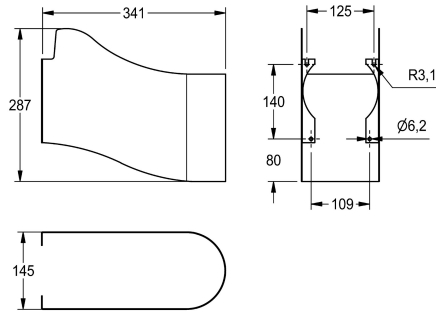

KWC SIRIUS Sifonzuil

Modell-Linie: SIRIUS | SIRX514
Wastroggen en uitgietbakken | Toebehoren uitgietbakken

KWC-No.

2000101202
Sifonzuil

Roestvrijstalen sifonkap voor uitstortbak van MIRANIT voor wandmontage, incl. bevestigingsmateriaal.

Technical Data

Vulhoeveelheid

1

Hoeveelheid meeteenheid

Stuk