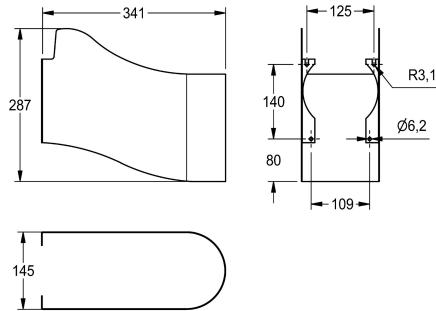

KWC SIRIUS Osłona syfonu

Modell-Linie: SIRIUS | SIRX514

Komory gospodarcze | Wyposażenie dodatkowe do komór gospodarczych

KWC-No.

2000101202

Osłona syfonu

Osłona syfonu do komory zlewowej do fekaliów. Wykonana ze stali szlachetnej. Montaż do ściany. W komplecie: zestaw montażowy.

Wymiary 145 x 287 x 341 mm (szer. x wys. x głęb.)

Dane techniczne

Pojemność

1

Ilość uom

Sztuki