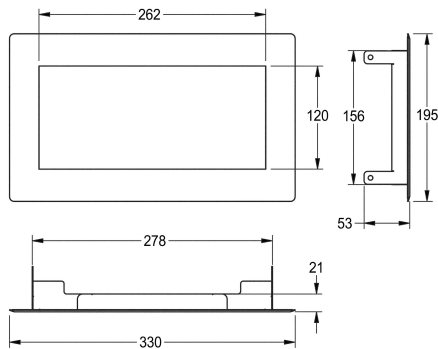

## KWC RODAN

Klapka na vhazování odpadků

Modell-Linie: RODAN | RODX605TT

Doplňky | Odpadkové koše

### KWC-No.

**2000101211**

Rozměry 330 x 53 x 195 mm (š x v x h)

Klapka na vhazování odpadků k montáži shora, chromikovaná ocel, povrch viditelných částí hedvábně matný, tloušťka materiálu 0,8 mm, samozavírací víko, bez nádoby na odpad.

Rozměry 330 x 53 x 195 mm (š x v x h)

### Technické údaje

Materiál
Kód materiálu
Tloušťka materiálu
Celková hloubka
Celková výška
Celková šířka
Povrch
Způsob uchycení
Způsob montáže

ušlechtilá ocel
1.4301
0.8 mm
195 mm
53 mm
330 mm
hedvábně matný
hmoždinky/lepidlo
shora