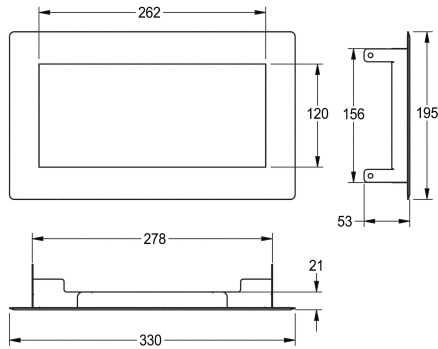

KWC RODAN Abfall-Abwurfklappe

Modell-Linie: RODAN | RODX605TT
Accessories | Abfallbehälter

KWC-Nr.

2000101211

Abmessungen 330 x 53 x 195 mm (B x H x T)

RODAN Abfall-Abwurfklappe, für Tischmontage, zum senkrechten Einbau von vorne, Chromnickelstahl, sichtbare Oberflächen seidenmatt, Materialstärke 0,8 mm, selbstschliessende

Abwurfklappe, ohne Abfallbehälter.

Abmessungen 330 x 53 x 195 mm (B x H x T)

Technische Daten

Material
Materialtyp
Materialstärke
Gesamttiefe
Gesamthöhe
Gesamtbreite
Oberflächenbehandlung
Art der Befestigung
Art der Montage

Edelstahl
1.4301 Chromnickelstahl V2A
0.8 mm
195 mm
53 mm
330 mm
seidenmatt
geschraubt (gesichert)
Unterplattenmontage