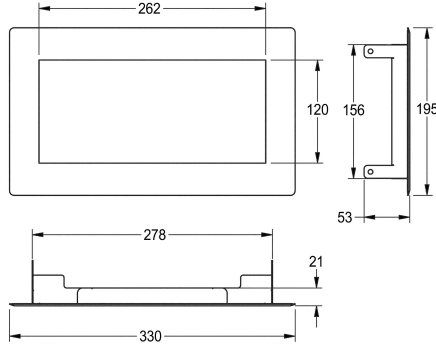

KWC RODAN Jäteastian läppä

Modell-Linie: RODAN | RODX605TT
Saniteettivarusteet julkisiin tiloihin | Roskakorit

KWC-No.

2000101211

Ruostumatonta terästä, satiinipinta

Pöytätasoon asennettava jäteastian kansi, ruostumatonta terästä, satiinipinta. Materiaalin vahvuus 0,8 mm, itsestään sulkeutuva. Jäteastia ei kuulu toimitukseen

Mitat 330 x 53 x 195 mm (L x K x S)

Tekniset tiedot

Materiaali	Ruostumaton teräs
Rst teräslaji	1.4301
Materiaalin vahvuus	0.8 mm
Kokonaissyvyys	195 mm
Kokonaiskorkeus	53 mm
Kokonaisleveys	330 mm
Pinnan viimeistely	Satiinipintainen
Kiinnitystapa	Ruuvi-liima
Asennustapa	Päältä asennettava
lviCode	0