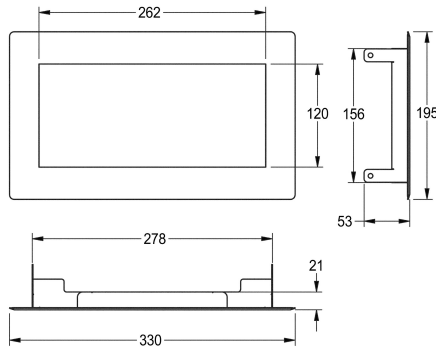

KWC RODAN Trappe à serviettes en papier

Modell-Linie: RODAN | RODX605TT
Accessoires | Poubelles

KWC-No.

2000101211

Dimensions 330 x 53 x 195 mm (L x H x P)

RODAN Trappe à déchets, pour montage sur table, à encastrer verticalement par l'avant, en inox, surfaces visibles en finition satinée, épaisseur du matériau 0,8 mm, avec couvercle à fermeture

automatique par ressorts, poubelle non incluse.

Dimensions 330 x 53 x 195 mm (L x H x P)

Données techniques

Matière	Acier inoxydable
Code du matériel	1.4301
Épaisseur de matière	0.8 mm
Profondeur totale	195 mm
Hauteur totale	53 mm
Largeur totale	330 mm
Finition de surface	Finition satinée
Type de fixation	Fixé avec colle
Type de montage	Montage en comptoir

Matière	Acier inoxydable
Code du matériel	1.4301
Épaisseur de matière	0.8 mm
Profondeur totale	195 mm
Hauteur totale	53 mm
Largeur totale	330 mm
Finition de surface	Finition satinée
Type de fixation	Fixé avec colle
Type de montage	Montage en comptoir