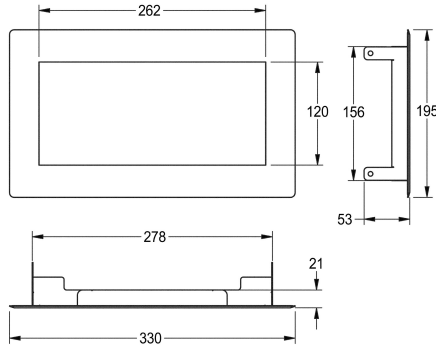

KWC RODAN Trappe à serviettes en papier

Modell-Linie: RODAN | RODX605TT
Accessoires | Poubelles

KWC-No.

2000101211

Dimensions 330 x 53 x 195 mm (L x H x P)

RODAN Trappe à déchets, pour montage sur table, à encastrer verticalement par l'avant, en inox, surfaces visibles en finition satinée, épaisseur du matériau 0,8 mm, avec couvercle à fermeture

automatique par ressorts, poubelle non incluse.

Dimensions 330 x 53 x 195 mm (L x H x P)

Données techniques

Matière	Acier inoxydable
Code du matériel	1.4301
Épaisseur de matière	0.8 mm
Profondeur totale	195 mm
Hauteur totale	53 mm
Largeur totale	330 mm
Finition de surface	Finition satinée
Type de fixation	Fixé avec colle
Type de montage	Montage en comptoir
teamNumber	572444
sanitasTroeschNumber	4621 447

Matière	Acier inoxydable
Code du matériel	1.4301
Épaisseur de matière	0.8 mm
Profondeur totale	195 mm
Hauteur totale	53 mm
Largeur totale	330 mm
Finition de surface	Finition satinée
Type de fixation	Fixé avec colle
Type de montage	Montage en comptoir
teamNumber	572444
sanitasTroeschNumber	4621 447