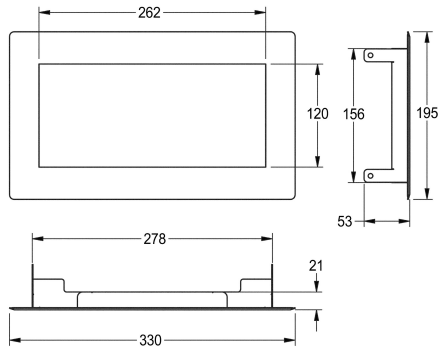

## KWC RODAN Ribalta gettarifiuti

Modell-Linie: RODAN | RODX605TT  
Accessori | Contenitori rifiuti

### KWC-No.

**2000101211**

Dimensioni 330 x 53 x 195 mm (L x A x P)

RODAN Ribalta gettarifiuti con chiusura automatica, per montaggio a incasso in verticale da davanti, in acciaio inox, superficie satinata, spessore 0,8 mm, senza contenitore per rifiuti.

Dimensioni 330 x 53 x 195 mm (L x A x P)

Acciaio inox
1.4301
0.8 mm
195 mm
53 mm
330 mm
Finitura satinata
Vite - colla
Montaggio sul piano
572444
4621 447