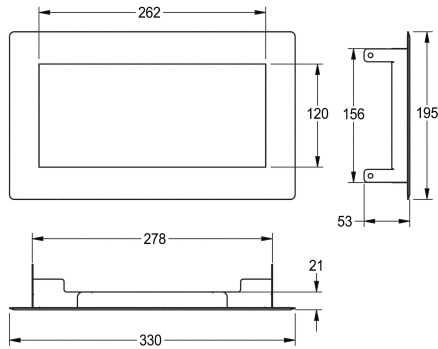

### KWC-No.

**2000101211**

Dimensioni 330 x 53 x 195 mm (L x A x P)

RODAN Ribalta gettarifiuti con chiusura automatica, per montaggio a incasso in verticale da davanti, in acciaio inox, superficie satinata, spessore 0,8 mm, senza contenitore per rifiuti.

Dimensioni 330 x 53 x 195 mm (L x A x P)

### Dati tecnici

Materiale	Acciaio inox
Codice materiale	1.4301
Spessore del materiale	0.8 mm
Profondità totale	195 mm
Altezza totale	53 mm
Larghezza complessiva	330 mm
Finitura della superficie	Finitura satinata
Tipo di fissaggio	Vite - colla
Tipo di montaggio	Montaggio sul piano

Materiale	Acciaio inox
Codice materiale	1.4301
Spessore del materiale	0.8 mm
Profondità totale	195 mm
Altezza totale	53 mm
Larghezza complessiva	330 mm
Finitura della superficie	Finitura satinata
Tipo di fissaggio	Vite - colla
Tipo di montaggio	Montaggio sul piano