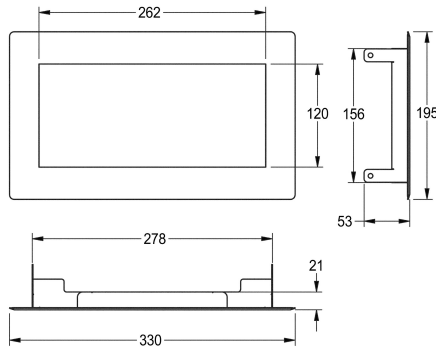

### KWC-No.

**2000101211**

Afmetingen 330 x 53 x 195 mm (B x H x D)

Afvalklep voor montage in tafelblad, van roestvrij staal, zichtbaar oppervlak zijdemat, materiaaldikte 0,8 mm, zelfsluitend, zonder vuilnisbak.

Afmetingen 330 x 53 x 195 mm (B x H x D)

### Technical Data

Materiaal
Materiaalcode
Materiaaldikte
Totale diepte
Totale hoogte
Totale breedte
Oppervlakafwerking
Type bevestiging
Type montage

Roestvrij staal
1.4301
0.8 mm
195 mm
53 mm
330 mm
Zijdeglans
Geschroefd (beveiligd)
Onderbouw