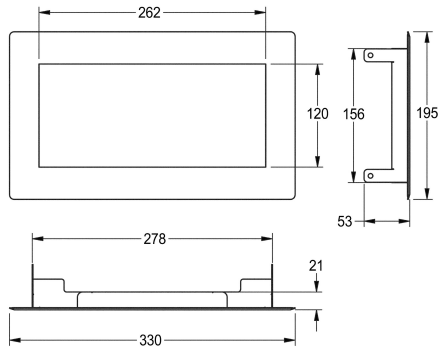

KWC RODAN Avfallslucka

Modell-Linie: RODAN | RODX605TT
Sanitetsutrustning | Avfallsbehållare

KWC-No.

2000101211

Dimensions 330 x 53 x 195 mm (W x H x D)

Avfallslucka för montering i bänkskiva, rostfritt stål, synliga ytor borstade, godstjocklek 0,8 mm, självstängande lock, utan avfall

sbehållare.

Technical Data

Material	Rostfritt stål
Materialkod	1.4301
Material tjocklek	0.8 mm
Övergripande djup	195 mm
Total höjd	53 mm
Total bredd	330 mm
Ytfinish	Satin yta
Typ av fixering	Skruv-lim
Typ av montering	Topp monterad räknare

Material	Rostfritt stål
Materialkod	1.4301
Material tjocklek	0.8 mm
Övergripande djup	195 mm
Total höjd	53 mm
Total bredd	330 mm
Ytfinish	Satin yta
Typ av fixering	Skruv-lim
Typ av montering	Topp monterad räknare