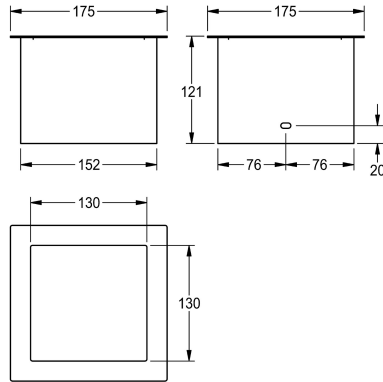

KWC RODAN

Hrdlo na vhazování odpadků

Modell-Linie: RODAN | RODX607TT

Doplňky | Odpadkové koše

KWC-No.

2000101212

Rozměry 175 x 121 x 175 mm (š x v x h)

Hrdlo na vhazování odpadků k instalaci do desky, chromiklová ocel, povrch viditelných částí hedvábně matný, tloušťka materiálu 0,8 mm, bez nádoby na odpad.

Rozměry 175 x 121 x 175 mm (š x v x h)

Technické údaje

Materiál
Kód materiálu
Tloušťka materiálu
Celková hloubka
Celková výška
Celková šířka
Povrch
Způsob uchycení
Způsob montáže

ušlechtilá ocel
1.4301
0.8 mm
175 mm
121 mm
175 mm
hedvábně matný
hmoždinky/lepidlo
shora