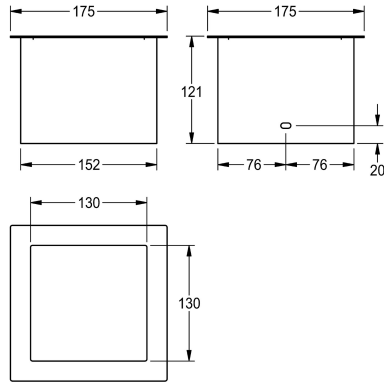

## KWC RODAN Abfall-Abwurfhülse

Modell-Linie: RODAN | RODX607TT  
Accessories | Abfallbehälter

### KWC-Nr.

**2000101212**

Abmessungen 175 x 121 x 175 mm (B x H x T)

Abfall-Abwurfhülse, für Tischmontage, Chromnickelstahl, sichtbare Oberflächen seidenmatt, Materialstärke 0,8 mm, ohne Abfallbehälter.

Abmessungen 175 x 121 x 175 mm (B x H x T)

### Technische Daten

Material
Materialtyp
Materialstärke
Gesamttiefe
Gesamthöhe
Gesamtbreite
Oberflächenbehandlung
Art der Befestigung
Art der Montage
IgPosNumber

Edelstahl
1.4301 Chromnickelstahl V2A
0.8 mm
175 mm
121 mm
175 mm
seidenmatt
geschraubt (gesichert)
Unterplattenmontage
63FG41A