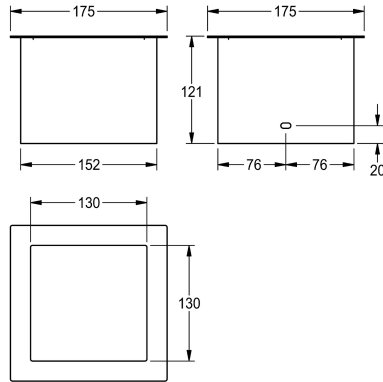

## KWC RODAN Abfall-Abwurfhülse

Modell-Linie: RODAN | RODX607TT  
Accessories | Abfallbehälter

### KWC-Nr.

**2000101212**

Abmessungen 175 x 121 x 175 mm (B x H x T)

Abfall-Abwurfhülse, für Tischmontage, Chromnickelstahl, sichtbare Oberflächen seidenmatt, Materialstärke 0,8 mm, ohne Abfallbehälter.

Abmessungen 175 x 121 x 175 mm (B x H x T)

### Technische Daten

Material
Materialtyp
Materialstärke
Gesamttiefe
Gesamthöhe
Gesamtbreite
Oberflächenbehandlung
Art der Befestigung
Art der Montage
teamNumber
sanitasTroeschNumber

Edelstahl
1.4301 Chromnickelstahl V2A
0.8 mm
175 mm
121 mm
175 mm
seidenmatt
geschraubt (gesichert)
Unterplattenmontage
572445
4621 448