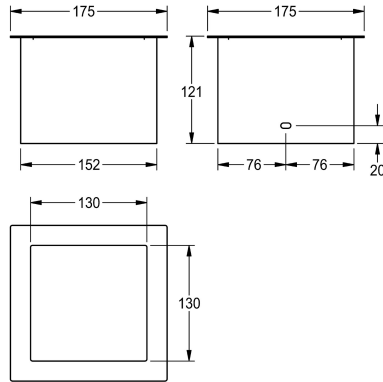

## KWC RODAN Abfall-Abwurfhülse

Modell-Linie: RODAN | RODX607TT  
Accessories | Abfallbehälter

### KWC-Nr.

**2000101212**

Abmessungen 175 x 121 x 175 mm (B x H x T)

Abfall-Abwurfhülse, für Tischmontage, Chromnickelstahl, sichtbare Oberflächen seidenmatt, Materialstärke 0,8 mm, ohne Abfallbehälter.

Abmessungen 175 x 121 x 175 mm (B x H x T)

### Technische Daten

Material
Materialtyp
Materialstärke
Gesamttiefe
Gesamthöhe
Gesamtbreite
Oberflächenbehandlung
Art der Befestigung
Art der Montage

Edelstahl
1.4301 Chromnickelstahl V2A
0.8 mm
175 mm
121 mm
175 mm
seidenmatt
geschraubt (gesichert)
Unterplattenmontage