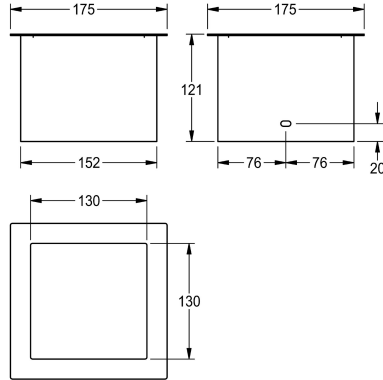

KWC RODAN Tolva de basura

Modell-Linie: RODAN | RODX607TT
Accesorios | Residuos de envases

KWC-No.

2000101212

Dimensiones 175 x 121 x 175 mm (an x al x pr)

Tolva de basura para instalación en encimera, acero inoxidable, superficies visibles satinadas, espesor de material 0,8 mm, sin cubo de basura.

Dimensiones 175 x 121 x 175 mm (L x A x P)

Datos técnicos

Material	Acero inoxidable
Código	1.4301
Espesor del material	0.8 mm
Profundidad	175 mm
Altura	121 mm
Anchura total	175 mm
Acabado de superficie	Acabado satinado
Tipo de fijación	Atornillado - pegado
Tipo de montaje	Montaje a encimera

Material	Acero inoxidable
Código	1.4301
Espesor del material	0.8 mm
Profundidad	175 mm
Altura	121 mm
Anchura total	175 mm
Acabado de superficie	Acabado satinado
Tipo de fijación	Atornillado - pegado
Tipo de montaje	Montaje a encimera