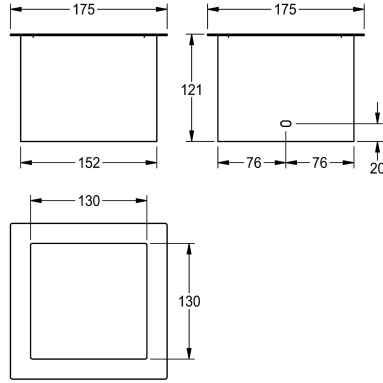

KWC RODAN Jätekuilu

Modell-Linie: RODAN | RODX607TT
Saniteettivarusteet julkisiin tiloihin | Roskakorit

KWC-No.

2000101212

Ruostumatonta terästä, satiinpinta

Pöytätasoon asennettava jätekuilu, ruostumatonta terästä, satiinpinta, materiaalin vahvuus 0,8 mm, jäteastia ei kuulu toimitukseen

Mitat 175 x 121 x 175 mm (L x K x S)

Tekniset tiedot

Materiaali
Rst teräslaji
Materiaalin vahvuus
Kokonaissyvyys
Kokonaiskorkeus
Kokonaisleveys
Pinnan viimeistely
Kiinnitystapa
Asennustapa
lviCode

Ruostumaton teräs
1.4301
0.8 mm
175 mm
121 mm
175 mm
Satiinpintainen
Ruuvi-liima
Päältä asennettava
0