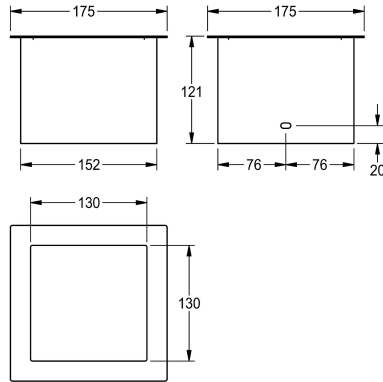

KWC RODAN Gaine à encastrer

Modell-Linie: RODAN | RODX607TT
Accessoires | Poubelles

KWC-No.

2000101212

Dimensions 175 x 121 x 175 mm (L x H x P)

Bague carrée pour déchets à monter sur un plan de travail, en inox, surfaces visibles en finition satinée, épaisseur du matériau 0,8 mm, poubelle non incluse.

Dimensions 175 x 121 x 175 mm (L x H x P)

Données techniques

Matière	Acier inoxydable
Code du matériel	1.4301
Épaisseur de matière	0.8 mm
Profondeur totale	175 mm
Hauteur totale	121 mm
Largeur totale	175 mm
Finition de surface	Finition satinée
Type de fixation	Fixé avec colle
Type de montage	Montage en comptoir

Acier inoxydable
1.4301
0.8 mm
175 mm
121 mm
175 mm
Finition satinée
Fixé avec colle
Montage en comptoir