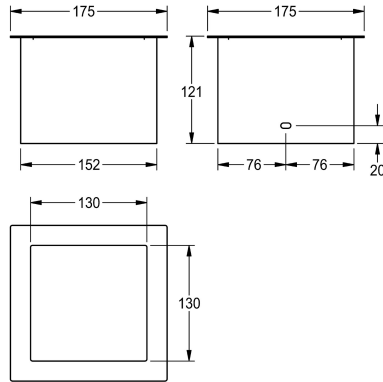

## KWC RODAN Rękaw wrzutowy

Modell-Linie: RODAN | RODX607TT  
Akcesoria łazienkowe | Pojemniki na odpady

### KWC-No.

**2000101212**

Wymiary 175 x 121 x 175 mm (szer. x wys. x głęb.)

Rękaw wrzutowy pojemnika na odpady. Zabudowa w półce umywalki. Stal szlachetna, powierzchnia szlifowana matowa. Pojemnik na odpadki należy zakupić dodatkowo.

Wymiary (szer. x wys. x głęb.): 175 x 121 x 175 mm

### Dane techniczne

Materiał
Kod materiałowy
Grubość materiału
Łączna głębokość
Łączna wysokość
Łączna szerokość
Wykończenie powierzchni
Rodzaj mocowania
Rodzaj montażu

Stal szlachetna
1.4301
0.8 mm
175 mm
121 mm
175 mm
Matowe
Przykręcony (zabezpieczony)
Montaż podblatowy