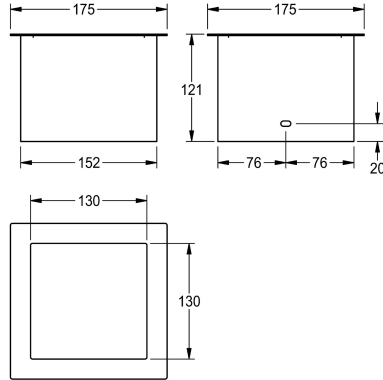

KWC RODAN Avfallshanteringstrumma

Modell-Linie: RODAN | RODX607TT
Sanitetsutrustning | Avfallsbehållare

KWC-No.

2000101212

Dimensions 175 x 121 x 175 mm (W x H x D)

Avfallshanteringstrumma för montering i bänkskiva, rostfritt stål, synliga ytor borstade, godstjocklek 0,8 mm, utan avfallsbehållare.

Technical Data

Material	Rostfritt stål
Materialkod	1.4301
Material tjocklek	0.8 mm
Övergripande djup	175 mm
Total höjd	121 mm
Total bredd	175 mm
Ytfinish	Satin yta
Typ av fixering	Skruv-lim
Typ av montering	Topp monterad räknare

Material	Rostfritt stål
Materialkod	1.4301
Material tjocklek	0.8 mm
Övergripande djup	175 mm
Total höjd	121 mm
Total bredd	175 mm
Ytfinish	Satin yta
Typ av fixering	Skruv-lim
Typ av montering	Topp monterad räknare