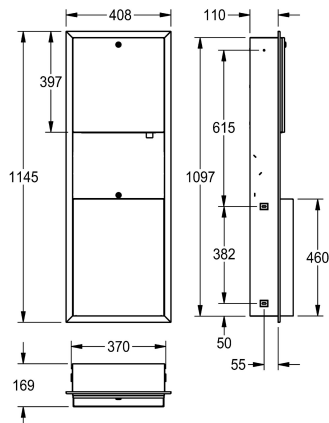

KWC RODAN

Kombinace zásobníku na papírové ručníky, dávkovače mýdla a odpadkového koše k montáži pod omítku

Modell-Linie: RODAN | RODX617E

Doplňky | Kombinace

KWC-No.

2000101220

Rozměry 408 x 1145 x 169 mm (š x v x h)

Zásobník na papírové ručníky kombinovaný s dávkovačem mýdla a odpadkovým košem, k montáži pod omítku, chromniklová ocel, povrch hedvábně matný, tloušťka materiálu 0,8 mm, zámková vložka s univerzálním klíčem KWC, kapacita zásobníku 300 - 400 kusů papíru podle typu skladu, dávkovač vhodný na tekuté mýdlo a

lotion, jakož i na antiseptická mýdla, doplňtná nádrž na 0,8 l, s plastovou páčkou, objem odpadkového koše cca 23 l, včetně vrutů z ušlechtilé oceli a hmoždinek.

Rozměry 408 x 1145 x 169 mm (š x v x h)

Technické údaje

Kombinace část 1
Kombinace část 2
Kombinace část 3
Kapacita 1
Plnění množství 1 uom
Kapacita 2
Plnění množství 2 uom
Kapacita 3
Plnění množství 3 uom
Zámek 1
Zámek 2
Zámek 3
Materiál
Kód materiálu
Tloušťka materiálu
Celková hloubka
Celková výška
Celková šířka
Povrch
Náplň 1
Náplň 2
Způsob uchycení
Způsob montáže