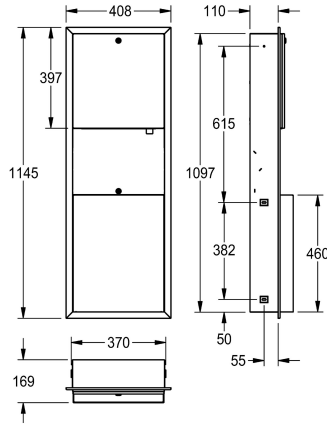

KWC RODAN

Paperi-pyyhe- ja saippua-annostelijan ja roskakorin yhdistelmä

Modell-Linie: RODAN | RODX617E

Saniteettivarusteet julkisiin tiloihin | Yhdistelmät

KWC-No.

2000101220

Ruostumatonta terästä, satiinpinta

Seinään upotettava paperi-pyyhe- ja saippua-annostelijan sekä roskakorin yhdistelmä, ruostumatonta terästä, materiaalin vahvuus 0,8 mm, lukitus KWC vakioavaimella, paperi-pyyheannostelijan maksimitäyttömäärä 300-400 kpl riippuen paperin laadusta. Saippua-annostelijan säiliö 0,8 l neste- tai voidesaippuulle,

annostus vetimellä, roskakorin tilavuus noin 23 l. Sis. kiinnitystarvikkeet.

Mitat 408 x 1145 x 169 mm (L x K x S)

Tekniset tiedot

Yhdistelmä osa 1
Yhdistelmä osa 2
Yhdistelmä osa 3
Täyttömäärä 1
Täyttömäärä 1 yksikköä
Täyttömäärä 2
Täyttömäärä 2 yksikköä
Täyttömäärä 3
Täyttömäärä 3 yksikköä
Lukko 1
Lukko 2
Lukko 3
Materiaali
Rst teräslaji
Materiaalin vahvuus
Kokonaissyvyys
Kokonais korkeus
Kokonaisleveys
Pinnan viimeistely
Kulutuksen tyyppi 1
Kulutuksen tyyppi 2
Kiinnitystapa
Asennustapa
lviCode

Paperi-pyyhe annostelijat
Saippua annostelija
Roska kori
400
Kappaleita
0,8
Litra
23
Litra
Avain lukko
Avain lukko
Avain lukko
Ruostumaton teräs
1.4301
0,8 mm
169 mm
1.145 mm
408 mm
Satiinipintainen
Paperi-pyyhe
Nestemäinen saippua
Ruuvi
Uppotettu asennus
0