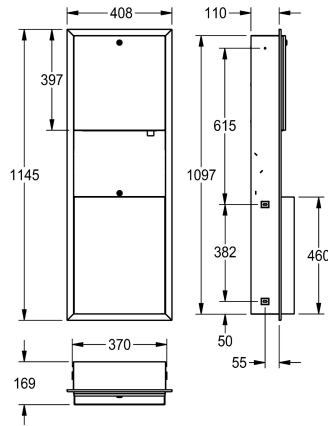

KWC RODAN

Combinatie vuilnisbak, papier- en zeepdispenser

Modell-Linie: RODAN | RODX617E

Accessoires | Combinaties

KWC-No.

2000101220

Afmetingen 408 x 1145 x 169 mm (B x H x D)

Combinatie van vuilnisbak, papier- en zeepdispenser voor inbouwmontage, van roestvrij staal, oppervlak zijdemat, materiaaldikte 0,8 mm, cilinderslot met KWC sleutel, capaciteit papierdispenser 300 - 400 papieren handdoeken afhankelijk van papier en vouwwijze, geschikt voor vloeibare zeep en lotion,

navulbaar zeepreservoir van 0,8 liter, duwhendel, inclusief roestvrijstalen schroeven en pluggen.

Inhoud vuilnisbak ca. 23 liter
Afmetingen 408 x 1145 x 169 mm (B x H x D)

Technical Data

Combinatie deel 1
Combinatie deel 2
Combinatie deel 3
Vulhoeveelheid 1
vul hoeveelheid 1 verkoopseenheid
Vulhoeveelheid 2
Vul hoeveelheid 2 maateenheid
Vulhoeveelheid 3
Vul hoeveelheid 3 maateenheden
Slot 1
Slot 2
Slot 3
Materiaal
Materiaalcode
Materiaaldikte
Totale diepte
Totale hoogte
Totale breedte
Oppervlakafwerking
Type verbruiksmateriaal 1
Type verbruiksmateriaal 2
Type bevestiging
Type montage

Papierhanddoekdispenser
Zeepdispenser
Afvalbak
400
Stuk
0,8
Liter
23
Liter
Cylinderslot
Cylinderslot
Cylinderslot
Roestvrij staal
1.4301
0,8 mm
169 mm
1.145 mm
408 mm
Zijdeglans
Papierhanddoek
Vloeibare zeep
Geschroefd
Inbouw