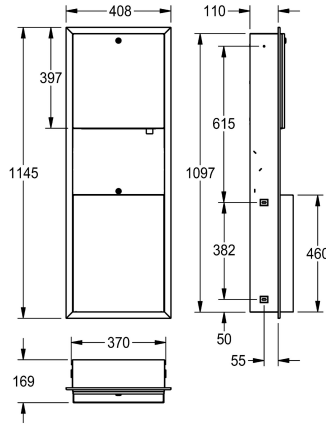

KWC RODAN

Zestaw obejmujący podajnik ręczników papierowych + dozownik mydła + pojemnik na odpady, montaż podtynkowy

Modell-Linie: RODAN | RODX617E

Aksesoria łazienkowe | Zestawy

KWC-No.

2000101220

Wymiary 408 x 1145 x 169 mm (szer. x wys. x głęb.)

Zestaw: podajnik ręczników papierowych, dozownik mydła w płynie i pojemnik na odpady, montaż podtynkowy. Stal szlachetna, powierzchnia szlifowana matowa, grubość materiału 0,8 mm. Zamek bębnowy z kluczem uniwersalnym KWC. Pojemność podajnika ręczników 300 – 400 sztuk w zależności od producenta i sposobu złożenia. Dozownik przystosowany do mydła w płynie,

emulsji i mydła antyseptycznego, posiada 800–mililitrowy pojemnik do wielokrotnego napełniania i dźwignię z tworzywa sztucznego. Pojemność pojemnika na odpady ok. 23 litry. W komplecie: wkręty ze stali szlachetnej i kołki rozporowe.

Wymiary (szer. x wys. x głęb.): 408 x 1145 x 169 mm

Dane techniczne

Pierwsza część zespołu
Druga część zespołu
Trzecia część zespołu
Pojemność 1
1 jedn. miary pojemności
Pojemność 2
2 jedn. miary pojemności
Pojemność 3
3 jedn. miary pojemności
Zamek 1
Zamek 2
Zamek 3
Materiał
Kod materiałowy
Grubość materiału
Łączna głębokość
Łączna wysokość
Łączna szerokość
Wykończenie powierzchni
Rodzaj zużywanego materiału 1
Rodzaj zużywanego materiału 2
Rodzaj mocowania
Rodzaj montażu