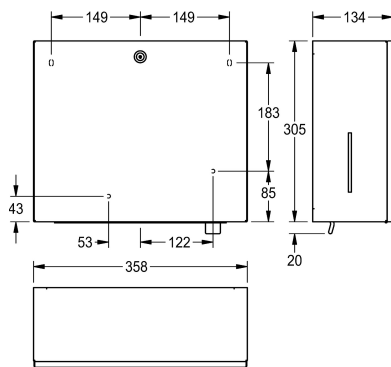

KWC RODAN

Kombinace zásobníku na papírové ručníky a dávkovače mýdla k montáži na omítku

Modell-Linie: RODAN | RODX601

Doplňky | Kombinace

KWC-No.

2000101221

Rozměry 358 x 325 x 134 mm (š x v x h)

Zásobník na papírové ručníky s dávkovačem mýdla k montáži na omítku, chromikovaná ocel, povrch hedvábně matný, tloušťka materiálu 0,8 mm, s postranními průzory, zámková vložka s univerzálním klíčem KWC, kapacita zásobníku 300 - 400 kusů papíru podle typu skladu, dávkovač vhodný na tekuté mýdlo a

lotion, jakož i na antiseptická mýdla, doplnitelná nádrž na 0,8 l, s plastovou páčkou, včetně vrtů z ušlechtilé oceli a hmoždinek.

Rozměry 358 x 325 x 134 mm (š x v x h)

Technické údaje

Kombinace část 1

Kombinace část 2

Kapacita 1

Plnění množství 1 uom

Kapacita 2

Plnění množství 2 uom

Zámek 1

Zámek 2

Materiál

Kód materiálu

Tloušťka materiálu

Celková hloubka

Celková výška

Celková šířka

Povrch

Náplň 1

Náplň 2

Způsob uchycení