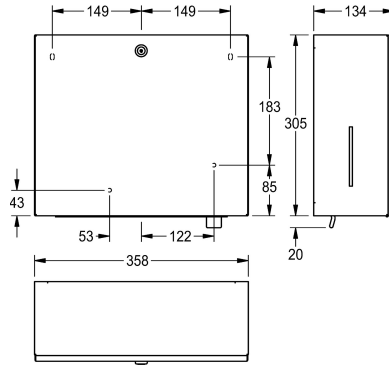

### KWC-No.

**2000101221**

Dimensiones 358 x 325 x 134 mm (an x al x pr)

Combinación de dispensadores de toallas de papel y jabón para montaje a pared, acero inoxidable, acabado satinado, espesor de material 0,8 mm, cerradura de cilindro con llave estándar KWC, ventanas de inspección laterales, dispensador de toallas de papel con capacidad para 300 - 400 unid. de toallas dependiendo del

plegado, apto para jabones líquidos y lociones, depósito para jabón de 0,8 litros, tirador, incluye tornillos de acero inoxidable y tacos.

Dimensiones 358 x 325 x 134 mm (L x A x P)

### Datos técnicos

Combinación de la parte 1
Combinación de la parte 2
llenar una cantidad
llenar una cantidad
Cantidad de llenado 2
Cantidad de llenado
Cerradura 1
Cerradura 2
Material
Código
Espesor del material
Profundidad
Altura
Anchura total
Acabado de superficie
Tipo de consumibles 1
Tipo de consumibles 2
Tipo de fijación
Tipo de montaje

Dispensador de toallas de papel
Dispensador de jabón
400
Piezas
0,8
Litro
Cerradura principal
Cerradura principal
Acero inoxidable
1.4301
0,8 mm
134 mm
325 mm
358 mm
Acabado satinado
Toallas de papel
Jabón líquido
Tornillo
Montaje a pared