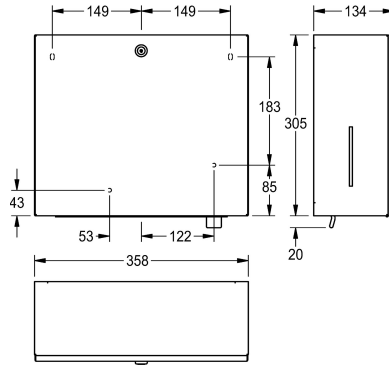

KWC RODAN

Combinaison de distributeur de serviettes en papier et de savon

Modell-Linie: RODAN | RODX601
Accessoires | Combinaisons

KWC-No.

2000101221

Dimensions 358 x 325 x 134 mm (L x H x P)

Combinaison distributeur de serviettes en papier et de savon, pour montage mural, en inox, finition satinée, épaisseur du matériau de 0,8 mm, serrure à barillet avec clé standard KWC, fenêtres de contrôle sur les côtés, distributeur de serviettes d'une contenance de 300-400 feuilles selon le pliage. Convient au savon ou à la lotion

liquide, réservoir de savon d'une capacité de 0,8 litre, manette d'activation en plastique. Vis en inox et chevilles fournies.

Dimensions 358 x 325 x 134 mm (L x H x P)

Données techniques

Combinaison part 1
Combinaison part 2
Quantité de remplissage 1
Quantité de remplissage 1 uom
Quantité de remplissage 2
Quantité de remplissage 2 uom
Serrure 1
Serrure 2
Matière
Code du matériel
Épaisseur de matière
Profondeur totale
Hauteur totale
Largeur totale
Finition de surface
Type de consommable 1
Type de consommable 2
Type de fixation
Type de montage

Distributeur de serviettes en papier
Distributeur de savon
400
Pièces
0.8
Litre
Serrure
Serrure
Acier inoxydable
1.4301
0.8 mm
134 mm
325 mm
358 mm
Finition satinée
Serviettes en papier
Savon liquide
Fixation
Montage mural