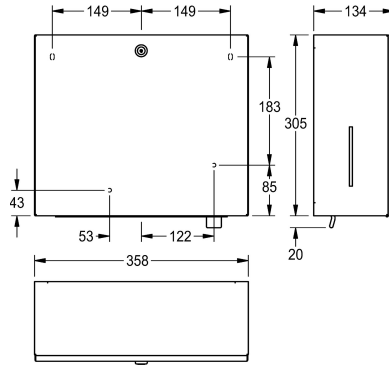

KWC RODAN

Combinatie papier- en zeepdispenser voor opbouwmontage

Modell-Linie: RODAN | RODX601

Accessoires | Combinaties

KWC-No.

2000101221

Afmetingen 358 x 325 x 134 mm (B x H x D)

Combinatie van papier- en zeepdispenser voor opbouwmontage, van roestvrij staal, oppervlak zijdemat, materiaaldikte 0,8 mm, met kijkvensters aan zijkanten, cilinderslot met KWC sleutel, capaciteit papierdispenser 300 - 400 papieren handdoeken afhankelijk van papier en vouwwijze, geschikt voor vloeibare zeep en lotion,

navulbaar zeepreservoir van 0,8 liter, met kunststof drukhendel, inclusief roestvrijstalen schroeven en pluggen.

Afmetingen 358 x 325 x 134 mm (B x H x D)

Technical Data

| |
|-----------------------------------|
| Combinatie deel 1 |
| Combinatie deel 2 |
| Vulhoeveelheid 1 |
| vul hoeveelheid 1 verkoopseenheid |
| Vulhoeveelheid 2 |
| Vul hoeveelheid 2 maateenheid |
| Slot 1 |
| Slot 2 |
| Materiaal |
| Materiaalcode |
| Materiaaldikte |
| Totale diepte |
| Totale hoogte |
| Totale breedte |
| Oppervlakafwerking |
| Type verbruiksmateriaal 1 |
| Type verbruiksmateriaal 2 |
| Type bevestiging |
| Type montage |

| |
|-------------------------|
| Papierhanddoekdispenser |
| Zeepdispenser |
| 400 |
| Stuk |
| 0,8 |
| Liter |
| Cylinderslot |
| Cylinderslot |
| Roestvrij staal |
| 1.4301 |
| 0,8 mm |
| 134 mm |
| 325 mm |
| 358 mm |
| Zijdeglans |
| Papierhanddoek |
| Vloeibare zeep |
| Geschroefd |
| Wandmontage |