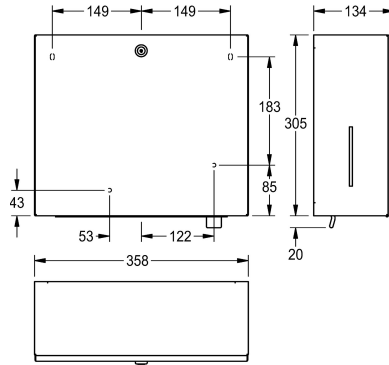

KWC RODAN

Combinatie papier- en zeepdispenser voor opbouwmontage

Modell-Linie: RODAN | RODX601
Accessoires | Combinaties

KWC-No.

2000101221

Afmetingen 358 x 325 x 134 mm (B x H x D)

Combinatie van papier- en zeepdispenser voor opbouwmontage, van roestvrij staal, oppervlak zijdemat, materiaaldikte 0,8 mm, met kijkvensters aan zijkanten, cilinderslot met KWC sleutel, capaciteit papierdispenser 300 - 400 papieren handdoeken afhankelijk van papier en vouwwijze, geschikt voor vloeibare zeep en lotion,

navulbaar zeepreservoir van 0,8 liter, met kunststof drukhendel, inclusief roestvrijstalen schroeven en pluggen.

Afmetingen 358 x 325 x 134 mm (B x H x D)

Technical Data

Combinatie deel 1
Combinatie deel 2
Vulhoeveelheid 1
vul hoeveelheid 1 verkoopseenheid
Vulhoeveelheid 2
Vul hoeveelheid 2 maateenheid
Slot 1
Slot 2
Materiaal
Materiaalcode
Materiaaldikte
Totale diepte
Totale hoogte
Totale breedte
Oppervlakafwerking
Type verbruiksmateriaal 1
Type verbruiksmateriaal 2
Type bevestiging
Type montage

Papierhanddoekdispenser
Zeepdispenser
400
Stuk
0,8
Liter
Cylinderslot
Cylinderslot
Roestvrij staal
1.4301
0,8 mm
134 mm
325 mm
358 mm
Zijdeglans
Papierhanddoek
Vloeibare zeep
Geschroefd
Wandmontage

Verbruiksmateriaal