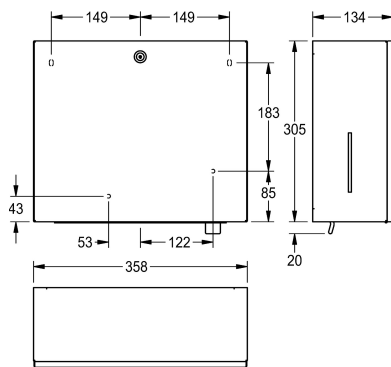

KWC RODAN

Zestaw obejmujący podajnik ręczników papierowych + dozownik mydła, montaż natynkowy

Modell-Linie: RODAN | RODX601
Akcesoria łazienkowe | Zestawy

KWC-No.

2000101221

Wymiary 358 x 325 x 134 mm (szer. x wys. x głęb.)

Zestaw: podajnik ręczników papierowych i dozownik mydła w płynie, montaż natynkowy. Stal szlachetna, powierzchnia szlifowana matowa, grubość materiału 0,8 mm. Po bokach wzmocnienia. Zamek bębnowy z kluczem uniwersalnym KWC. Podajnik o poj. 300 – 400 szt. ręczników zależnie od producenta i sposobu złożenia. Dozownik przystosowany do mydła w płynie,

emulsji i mydła antyseptycznego; posiada 800-mililitrowy pojemnik do wielokrotnego napełniania i dźwignię z tworzywa sztucznego. W komplecie: wkręty ze stali szlachetnej i kołki rozporowe.

Wymiary (szer. x wys. x głęb.): 358 x 325 x 134 mm

Dane techniczne

Pierwsza część zespołu

Druga część zespołu

Pojemność 1

1 jedn. miary pojemności

Pojemność 2

2 jedn. miary pojemności

Zamek 1