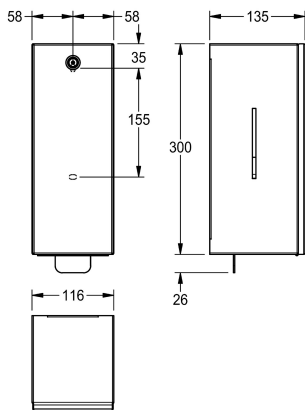

KWC RODAN

RODAN Dávkovač pěnového mýdla k montáži na omítku

Modell-Linie: RODAN | RODX616

Doplňky | Dávkovače mýdla

KWC-No.

2000101222

Dávkovač pěnového mýdla, rozměry 116 x 326 x 135 mm (š x v x h)

Dávkovač pěnového mýdla k montáži na omítku, chromiková ocel, povrch hedvábně matný, tloušťka materiálu 0,8 mm, s postranními průzery, zámková vložka s univerzálním klíčem KWC, vhodný na pěnové mýdlo KWC, s páčkou z ušlechtilé oceli, včetně vrtů z

ušlechtilé oceli a hmoždinek.

Rozměry 116 x 326 x 135 mm (š x v x h)

Technické údaje

Kapacita
Plnění množství uom
Uzamykatelný
Materiál
Kód materiálu
Tloušťka materiálu
Celková hloubka
Celková výška
Celková šířka
Povrch
Náplň
Způsob uchycení
Způsob montáže
Ovládání
Typ zásobníku mýdla

650
ml
univerzální
ušlechtilá ocel
1.4301
0.8 mm
135 mm
326 mm
116 mm
hedvábně matný
pěnové mýdlo
závit
montáž na stěnu
manuální
pytel na jedno použití

Spotřební materiál

KWC RODAN

RODAN Dávkovač pěnového mýdla k montáži na omítku