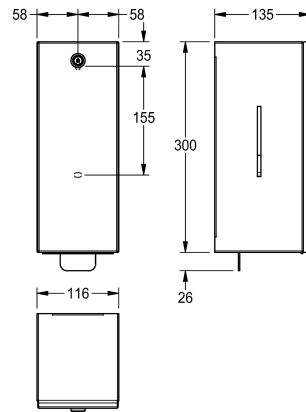

KWC RODAN

Schaumseifenspender für Aufputzmontage

Modell-Linie: RODAN | RODX616

Accessories | Seifenspender

KWC-Nr.

2000101222

Abmessungen 116 x 326 x 135 mm (B x H x T)

Schaumseifenspender, für Aufputzmontage, Chromnickelstahl, Oberfläche seidenmatt, Materialstärke 0,8 mm, mit Sichtfenstern an den Seiten, Zylinderschloss mit KWC Einheitsschlüssel, geeignet für KWC Schaumseife, Edelstahlzughebel, inklusive

Edelstahlschrauben und Dübel.

Abmessungen 116 x 326 x 135 mm (B x H x T)

Technische Daten

Füllmenge	650
Füllmenge Me	ml
Schloss	Zylinderschloss
Material	Edelstahl
Materialtyp	1.4301 Chromnickelstahl V2A
Materialstärke	0.8 mm
Gesamttiefe	135 mm
Gesamthöhe	326 mm
Gesamtbreite	116 mm
Oberflächenbehandlung	seidenmatt
Art des Verbrauchsmaterials	Schaumseife
Art der Befestigung	geschraubt
Art der Montage	Wandmontage
Art der Bedienung	manueller Betrieb
Typ des Seifentanks/-Pumpe	Einwegbeutel
teamNumber	572427
sanitasTroschNumber	4621 409

Füllmenge	650
Füllmenge Me	ml
Schloss	Zylinderschloss
Material	Edelstahl
Materialtyp	1.4301 Chromnickelstahl V2A
Materialstärke	0.8 mm
Gesamttiefe	135 mm
Gesamthöhe	326 mm
Gesamtbreite	116 mm
Oberflächenbehandlung	seidenmatt
Art des Verbrauchsmaterials	Schaumseife
Art der Befestigung	geschraubt
Art der Montage	Wandmontage
Art der Bedienung	manueller Betrieb
Typ des Seifentanks/-Pumpe	Einwegbeutel
teamNumber	572427
sanitasTroschNumber	4621 409