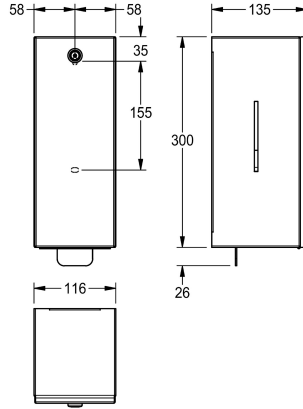

KWC RODAN

Vahtosaippua-annostelija

Modell-Linie: RODAN | RODX616

Saniteettivarusteet julkisiin tiloihin | Saippua-annostelijat

KWC-No.

2000101222

Ruostumatonta terästä, satiinipinta

Seinälle kiinnitettävä saippua-annostelija vahtosaippuulle. Ruostumatonta terästä, satiinipinta, materiaalin vahvuus 0,8 mm. Lukitus KWC-vakioavaimella, tarkistusikkunat sivuilla, soveltuu KWC vahtosaippuulle (ei kuulu toimitukseen), annostus vetimellä,

sis. kiinnitystarvikkeet

Mitat 116 x 326 x 135 mm (L x K x S)

Tekniset tiedot

Täyttömäärä

650

Täyttömäärä yksikköä

Millilitra

Lukko

Avain lukko

Materiaali

Ruostumaton teräs

Rst teräslaji

1.4301

Materiaalin vahvuus

0.8 mm

Kokonaissyvyys

135 mm

Kokonaiskorkeus

326 mm

Kokonaisleveys

116 mm

Pinnan viimeistely

Satiinipintainen

Kulutuksen tyyppi