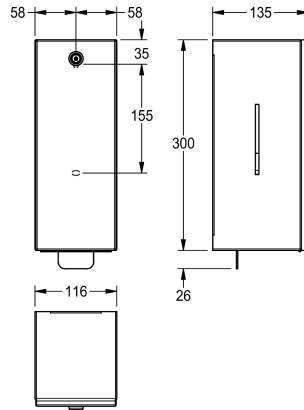

### KWC-No.

**2000101222**

Dimensions 116 x 326 x 135 mm (L x H x P)

Distributeur de savon-mousse, pour montage mural, en inox, finition satinée, épaisseur du matériau de 0,8 mm, serrure à barillet avec clé standard KWC, fenêtres de contrôle sur les côtés, convient aux flacons de savon-mousse KWC (non fournies), manette d'activation

en inox. Vis en inox et chevilles fournies.

Dimensions 116 x 326 x 135 mm (L x H x P)

### Données techniques

Quantité de remplissage	650
Quantité de remplissage uom	ml
Serrure	Serrure
Matière	Acier inoxydable
Code du matériel	1.4301
Épaisseur de matière	0.8 mm
Profondeur totale	135 mm
Hauteur totale	326 mm
Largeur totale	116 mm
Finition de surface	Finition satinée
Type de consommable	Mousse de savon
Type de fixation	Fixation
Type de montage	Montage mural
Type d'opération	Opération manuelle
Type de réservoir de savon	Sac à usage unique