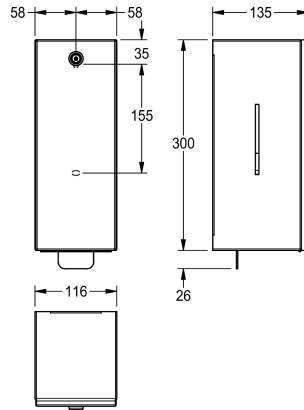

KWC RODAN Distributeur de savon mousse

Modell-Linie: RODAN | RODX616
Accessoires | Distributeurs de savon

KWC-No.

2000101222

Dimensions 116 x 326 x 135 mm (L x H x P)

Distributeur de savon-mousse, pour montage mural, en inox, finition satinée, épaisseur du matériau de 0,8 mm, serrure à barillet avec clé standard KWC, fenêtres de contrôle sur les côtés, convient aux flacons de savon-mousse KWC (non fournies), manette d'activation

en inox. Vis en inox et chevilles fournies.

Dimensions 116 x 326 x 135 mm (L x H x P)

Données techniques

Quantité de remplissage	650
Quantité de remplissage uom	ml
Serrure	Serrure
Matière	Acier inoxydable
Code du matériel	1.4301
Épaisseur de matière	0.8 mm
Profondeur totale	135 mm
Hauteur totale	326 mm
Largeur totale	116 mm
Finition de surface	Finition satinée
Type de consommable	Mousse de savon
Type de fixation	Fixation
Type de montage	Montage mural
Type d'opération	Opération manuelle
Type de réservoir de savon	Sac à usage unique
teamNumber	572427
sanitasTroeschNumber	4621 409