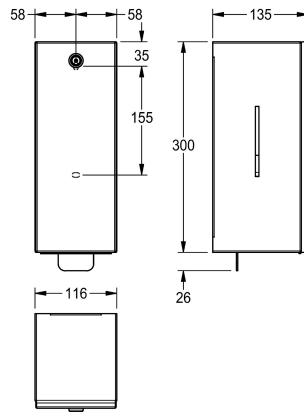

### KWC-No.

**2000101222**

Dimensioni 116 x 326 x 135 mm (L x A x P)

Distributore di sapone in schiuma per installazione a parete, acciaio inox 18/10, superficie satinata, spessore materiale 0,8 mm, serratura a cilindro con chiave standard KWC, finestre di controllo laterali, adatto a sapone in schiuma KWC (non incluso nella

fornitura), levetta a trazione in acciaio inox, viti e tasselli in acciaio inox compresi.

Dimensioni 116 x 326 x 135 mm (L x A x P)

### Dati tecnici

Capacità	650
Capacità uom	ml
Serratura	Serratura a chiave
Materiale	Acciaio inox
Codice materiale	1.4301
Spessore del materiale	0.8 mm
Profondità totale	135 mm
Altezza totale	326 mm
Larghezza complessiva	116 mm
Finitura della superficie	Finitura satinata
Tipo di consumabili	Sapone in schiuma
Tipo di fissaggio	Vite
Tipo di montaggio	Installazione a parete
Funzionamento	Comando manuale
Tipo del contenitore sapone	Sacchetto monouso
teamNumber	572427
sanitasTroeschNumber	4621 409

Capacità	650
Capacità uom	ml
Serratura	Serratura a chiave
Materiale	Acciaio inox
Codice materiale	1.4301
Spessore del materiale	0.8 mm
Profondità totale	135 mm
Altezza totale	326 mm
Larghezza complessiva	116 mm
Finitura della superficie	Finitura satinata
Tipo di consumabili	Sapone in schiuma
Tipo di fissaggio	Vite
Tipo di montaggio	Installazione a parete
Funzionamento	Comando manuale
Tipo del contenitore sapone	Sacchetto monouso
teamNumber	572427
sanitasTroeschNumber	4621 409